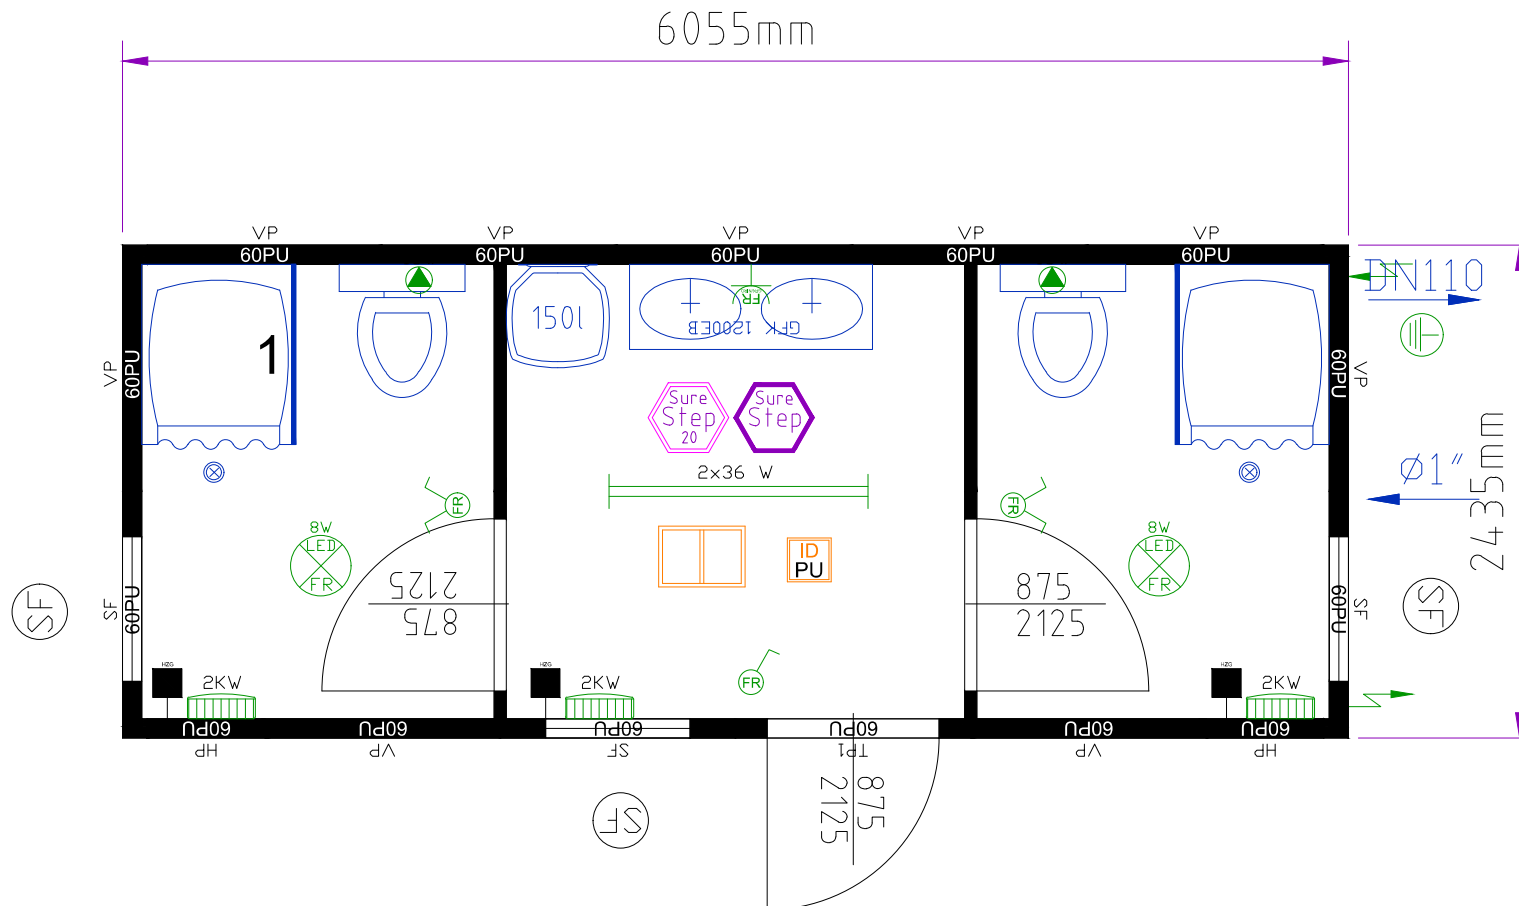

un ensemble comprenant:

Conteneur: 1x20'

Hauteur interieure: 2340 mm

Coloris: R: RAL9010 P:RAL 9010

Généralités

Décor intérieur: blanc

 Habillage intérieur complet en tôle

Neutralisé

Electricité

Electricité: FR 230V / 32A / monophasé

Groupement de sol

Écartement des passages de fourches : 950 mm

 doublement des traverses de sol

Isolation du sol : laine de verre 60 mm

Plancher en aggloméré bois-ciment

 Revêtement de sol Surestep - remontant sur les bords

Groupement de toit

Isolation du toit : laine de verre 100 mm

Panneaux

Panneaux mousse polyuréthane (60mm)

Fenêtres

Fenêtre avec isolant gaz

Dessiné par:
heckenast
Dessiné le:
26.06.2020 10:58:56

Plan n°
9229053.dwg

Merci de confirmer et retourner

Date

Signature, tampon de la société